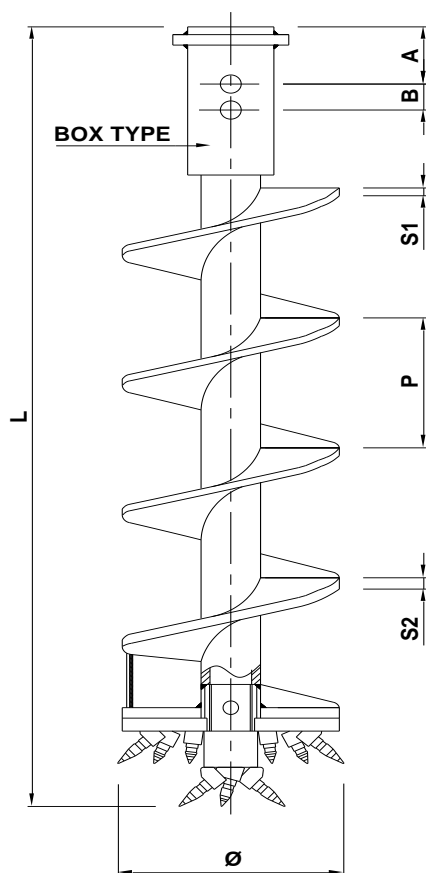

## **DOUBLE START AUGERS HEAVY DUTY SERIES**

Kelly Box type	130x130 mm	150x150 mm	200x200 mm
Torque	150 kNm	230 kNm	540 kNm
Weight	50 kg	75 kg	130 kg
No. pin / diameter	1 / Ø 40 mm	1 / 50 mm	2 / 60 mm
Dimensions A - B	110 mm	140 mm	210 - 100 mm

Ø Hole (mm)	Ø Auger (mm)	Pitch (mm)	Length (mm)	Weight (kg)
<b>400</b>	390	300	2.500	400
<b>500</b>	490	300	2.500	535
<b>600</b>	590	350	2.350	600
<b>800</b>	790	400	2.230	790
<b>1000</b>	990	400	2.230	1.070
<b>1200</b>	1190	450	2.200	1.400
<b>1300</b>	1290	450	2.230	1.650
<b>1500</b>	1490	500	2.150	2.190
<b>1600</b>	1590	500	2.150	2.430
<b>1800</b>	1790	550	2.050	2.670
<b>2000</b>	1990	550	2.050	3.170